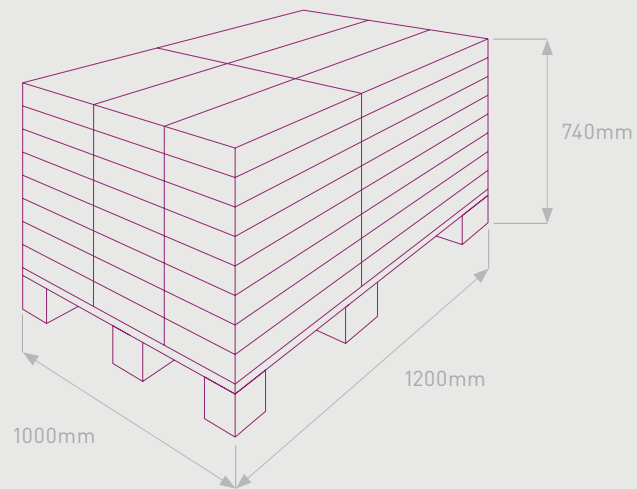

## Ficha técnica Easy Cover Pro

Característica		Normativa	Resultado
	Medidas		<b>400 mm x 800 mm   305 x 610   185 mm x 915 mm</b>
	Grosor total		<b>6.5 mm</b>
	Base de espuma		<b>2.5 mm</b>
	Panel de fibras minerales		<b>3 mm</b>
	Revestimiento protector PVC		<b>1 mm</b>
	Bisel		<b>Bisel V a 4 lados pintados</b>
	Solidez de los colores a la luz	EN ISO105 B02:2014	<b>6</b>
	Estabilidad dimensional	ISO23999:2012	<b>0.10 %</b>
	Expansión por cambios de temperatura	Entre 23° C y 45° C	<b>0.010 %</b>
	Contracción por cambios de temperatura	Entre 23° C y 5° C	<b>-0.047 %</b>
	Deformación tras exposición al calor	ISO23999:2012	<b>0 mm</b>
	Comportamiento al fuego	UNE-EN 13823:2012	<b>C-s2,d0</b>
	Emisiones de formaldehído	EN717-1:2004	<b>APTO</b>
	Aumento de grosor tras inmersión en agua	EN317:1994	<b>1 %</b>
	Determinación de la indentación residual	EN ISO24343-1:2012	<b>0.04 mm</b>
	Test de emisiones VOC	ISO:16000 / 3,6,9,11	<b>A+</b>
	Test de emisiones VOC	CDPH1350 (Especificación California 01350)	<b>APTO</b>
	US California Proposition 65 - Phthalate		<b>APTO</b>
	Garantía uso residencial *		<b>25</b>
	Garantía uso comercial *		<b>10</b>

## Ficha logística Easy Cover Pro

	XL	Lama	Madera
Medidas	<b>400 x 800 mm</b>	<b>305 x 610 mm</b>	<b>185 x 915 mm</b>
Grosor total	<b>6.5 mm</b>	<b>6.5 mm</b>	<b>6.5 mm</b>
Lamas / Caja	<b>6 ud.</b>	<b>10 ud.</b>	<b>10 ud.</b>
m <sup>2</sup> / Caja	<b>1.92 m<sup>2</sup></b>	<b>1.86 m<sup>2</sup></b>	<b>1.69 m<sup>2</sup></b>
Kg / m <sup>2</sup>	<b>6.61 Kg</b>	<b>6.61 Kg</b>	<b>6.61 Kg</b>
Kg / Caja	<b>12.69 Kg</b>	<b>12.31 Kg</b>	<b>11.20 Kg</b>
Cajas / Palet	<b>40</b>	<b>48</b>	<b>40</b>
m <sup>2</sup> / Palet	<b>76.8 m<sup>2</sup></b>	<b>89.28 m<sup>2</sup></b>	<b>67.6 m<sup>2</sup></b>
Kg / Palet	<b>507.6 Kg</b>	<b>590.88 Kg</b>	<b>448 Kg</b>

XL 400 x 800 mm

Lama 305 x 610 mm

Madera 185 x 915 mm