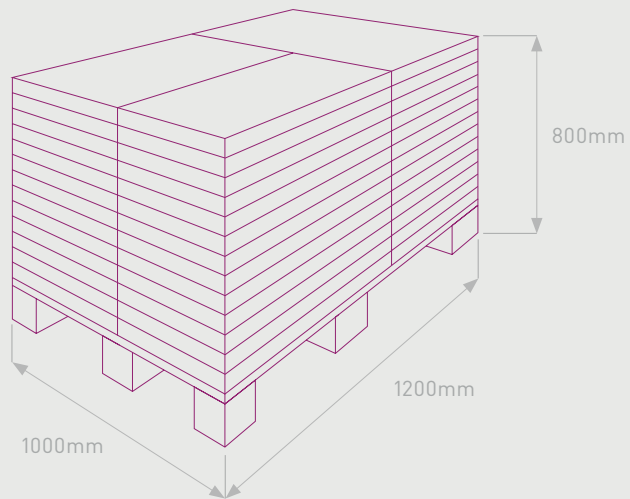

## Ficha técnica Easy Cover Pro

Característica		Normativa	Resultado
	Medidas		<b>400 mm x 800 mm   305 x 610   185 mm x 915 mm</b>
	Grosor total		<b>6.5 mm</b>
	Base de espuma		<b>2.5 mm</b>
	Panel de fibras minerales		<b>3 mm</b>
	Revestimiento protector PVC		<b>1 mm</b>
	Bisel		<b>Bisel V a 4 lados pintados</b>
	Solidez de los colores a la luz	EN ISO105 B02:2014	<b>6</b>
	Estabilidad dimensional	ISO23999:2012	<b>0.10 %</b>
	Expansión por cambios de temperatura	Entre 23° C y 45° C	<b>0.010 %</b>
	Contracción por cambios de temperatura	Entre 23° C y 5° C	<b>-0.047 %</b>
	Deformación tras exposición al calor	ISO23999:2012	<b>0 mm</b>
	Comportamiento al fuego	UNE-EN 13823:2012	<b>C-s2,d0</b>
	Emisiones de formaldehído	EN717-1:2004	<b>APTO</b>
	Aumento de grosor tras inmersión en agua	EN317:1994	<b>1 %</b>
	Determinación de la indentación residual	EN ISO24343-1:2012	<b>0.04 mm</b>
	Test de emisiones VOC	ISO:16000 / 3,6,9,11	<b>A+</b>
	Test de emisiones VOC	CDPH1350 (Especificación California 01350)	<b>APTO</b>
	US California Proposition 65 - Phthalate		<b>APTO</b>
	Garantía uso residencial *		<b>25</b>
	Garantía uso comercial *		<b>10</b>

## Ficha logística Easy Cover Pro

	XL	Lama	Madera
Medidas	<b>400 x 800 mm</b>	<b>305 x 610 mm</b>	<b>185 x 915 mm</b>
Grosor total	<b>6.5 mm</b>	<b>6.5 mm</b>	<b>6.5 mm</b>
Lamas / Caja	<b>6 ud.</b>	<b>10 ud.</b>	<b>10 ud.</b>
m <sup>2</sup> / Caja	<b>1.92 m<sup>2</sup></b>	<b>1.86 m<sup>2</sup></b>	<b>1.69 m<sup>2</sup></b>
Kg / m <sup>2</sup>	<b>6.61 Kg</b>	<b>6.61 Kg</b>	<b>6.61 Kg</b>
Kg / Caja	<b>12.69 Kg</b>	<b>12.31 Kg</b>	<b>11.20 Kg</b>
Cajas / Palet	<b>40</b>	<b>48</b>	<b>40</b>
m <sup>2</sup> / Palet	<b>76.8 m<sup>2</sup></b>	<b>89.28 m<sup>2</sup></b>	<b>67.6 m<sup>2</sup></b>
Kg / Palet	<b>507.6 Kg</b>	<b>590.88 Kg</b>	<b>448 Kg</b>

XL 400 x 800 mm

Lama 305 x 610 mm

Madera 185 x 915 mm